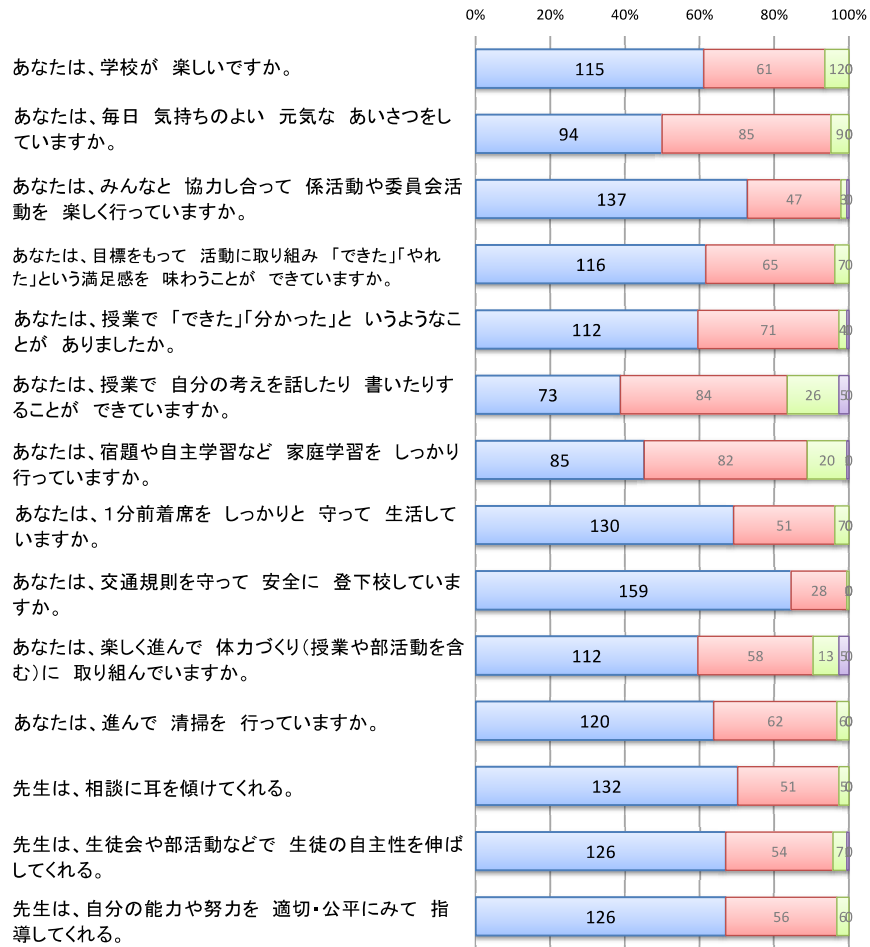

令和6年度 生徒アンケート集計結果

■ よく当てはまる
 ■ やや当てはまる
 ■ あまり当てはまらない
 ■ 全く当てはまらない
 ■ 判断できない

令和6年度 保護者アンケート集計結果

■ よく当たる
 ■ やや当てはまる
 ■ あまり当てはまらない
 ■ 全く当てはまらない
 ■ 判断できない